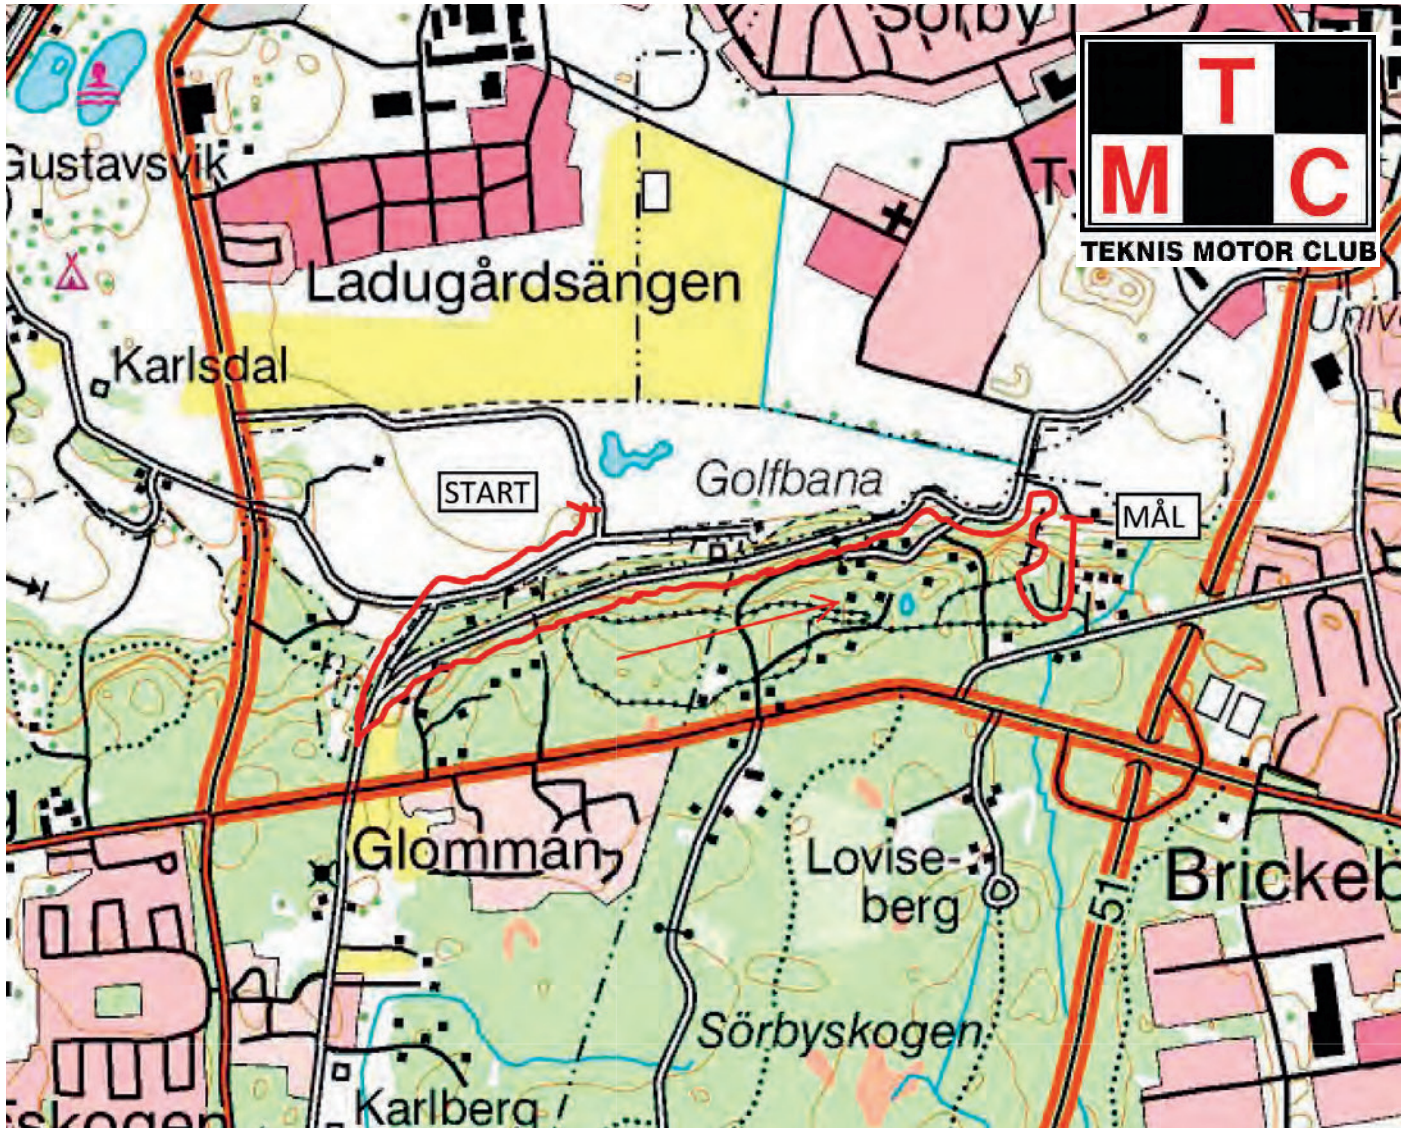

SS 1 Sörbybacken

Längd: 2,00 km Första start: Onsdag 10/7 18.28

Publiksträcka med start vid klubbhuset på Gustavsviks golfbana och mål vid Sörbybacken. Snabb grusväg. Full fart upp mot Glomman och svänger i vägskäl före Glomman. Full fart med tre chikaner på "reträten" österut ner i Sörbybacken. Ett gupp i backen och direkt in i mål. Bästa publikplatsen är i vägskålet och nere i Sörbybacken.

P Publikparkering vid golfbana och vid Sörbybacken - skyltat från infarten.

Sträckssponsorer:

**All-bärgning
& Transport**

bärgning • transport • starthjälp • låsöppning

Jour dygnet runt

019-23 30 40

www.allbargning.se