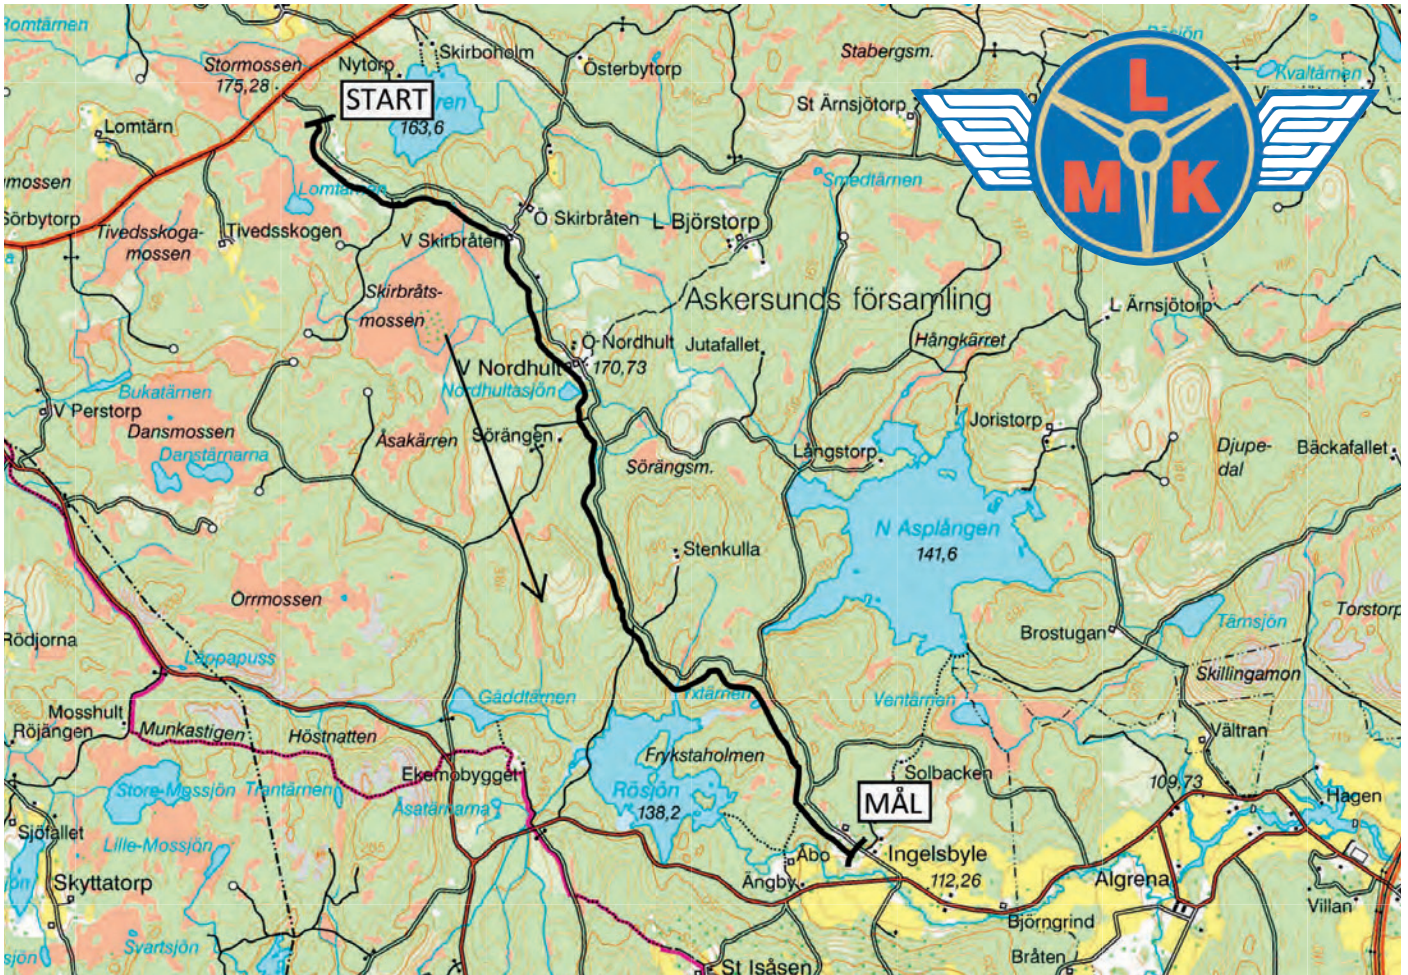

SS 11 Skirbråten

Längd: 6,53 km Första start: Fredag 12/7 10.42

Om ni vill se en utmanande väg, åk till denna sträcka. Skogsväg/mycket smal skogsbilväg med två blanka spår. Trångt mellan stenar och murar, och över gårdsplaner. Det är en bedrift att hålla sig i spåren och inte köra på någonting. Det är som att åka på ett upp och nervänt U. Publikplatser: Över gården och alldeles efter gården V Skirbråten. Gården V Nordhult. Mellan 4,5 – 5,5 kilometer finns det svåra passager, exempelvis en ravin söder om Stenkulla, alldeles före radioposten 111. En riktig utmaning.

Sträckssponsorer:

***HL Service
Laxå***

Tävlingar 2019

Folkrace Venacupen deltävling 1	4 maj
Laxårallyt	25 maj
Svenska Sprintserien, Rally & Rallycross backe	15-16 juni
Midnattssolsrally, ss 10 och 11 Laxå	12 juli
Street Week Sweden, Start och Mål	07-08 samt 13 juli
Folkrace Venacupen deltävling 2	10-11 augusti
Enduro SM	31 aug-1 september
Folkrace Venacupen deltävling 3	14 september
Rally & Rallycross Backe	19 oktober